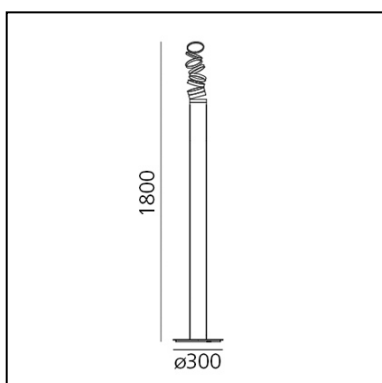

## LUMINAIRE

- Watt: **45W**
- Delivered lumens output: **3564lm**
- CCT: **3000K**
- CRI: **90**

## DIMENSIONS

- Height: **cm 180**
- Base Diameter: **cm 30**

## SOURCES INCLUDED

- Category: **Led**
- Number: **1**
- Watt: **45W**
- Color temperature (K): **3000K**
- CRI: **90**